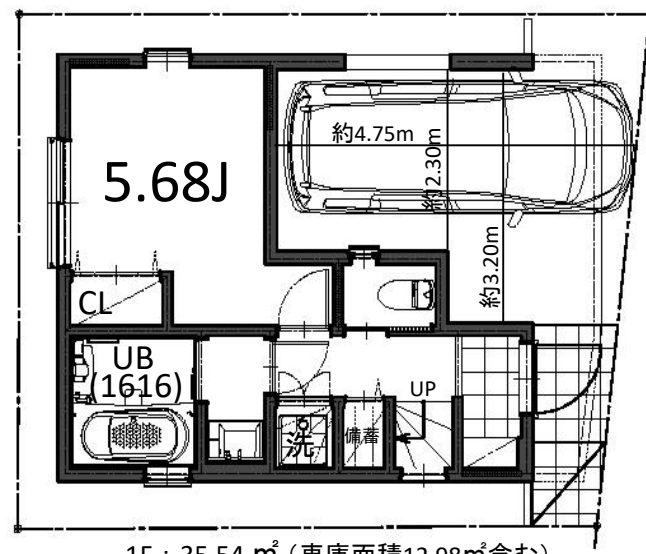

建築条件付売地
江戸川区北小岩8丁目
全1区画

セミ オーダー ハウス
《Semi Order House》
あなたの Style で My Home をつくる
「選ぶ」が楽しい Semi - Order House
お気軽にご相談下さい！

2線利用可能
北総線
『新柴又』 駅徒歩 7分
京成本線
『京成小岩』 駅徒歩 11分
土地価格

2,768 万円

Property Overview
地名地番 / 江戸川区北小岩8丁目
住居表示 / 江戸川区北小岩8丁目
用途地域 / 第一種中高層住居専用地域
建ぺい率 / 60% 容積率 / 150%
防火指定 / 準防火地域
高度指定 / 第2種高度地区
地目 / 宅地 土地権利 / 所有権
都市計画 / 市街化区域 構造 / 木造3階建
道路 / 北側:区道 幅員約6m
設備 / 都市ガス・東京電力・公共上下水道
完成・引渡 / 2023年2月上旬完成予定

Life Information
上小岩第二小学校 《約 350m (徒歩 5分)》
小岩第三中学校 《約 370m (徒歩 5分)》
セブンイレブン 北小岩店 《約 180m (徒歩 3分)》
ビッグ・エー 北小岩店 《約 200m (徒歩 3分)》

- ①間取りが自由 部屋の収納をもっと増やしたい。玄関を広くしたい。車庫スペースを広くしたい。 など
- ②カラーセレクトが自由 扉やクロスを自由に変更可能。フローリング・トイレ・お風呂も自分の好きな色に。
- ③設備セレクトが自由 USBケーブルを最初からつけたい。コンセントは多めに欲しい。テレビは壁掛けにしたい。 など

【建物参考プラン】 土地面積：52.55㎡
建物面積：93.19㎡ (車庫面積12.98㎡含む)

1F : 35.54 ㎡ (車庫面積12.98㎡含む)

- Equipment**
- 外壁通気工法
 - 24時間換気
 - システムキッチン
 - ヘアガラス (Low-e)
 - 断熱浴槽
 - TES 床暖房
 - シャワートイレ (温水便座)
 - 食器洗浄乾燥機
 - カーモニター付インターホン
 - 全サッシ網戸付
 - ECO ジョーズ
 - 浴室換気乾燥機
 - 断熱玄関ドア
 - LED照明