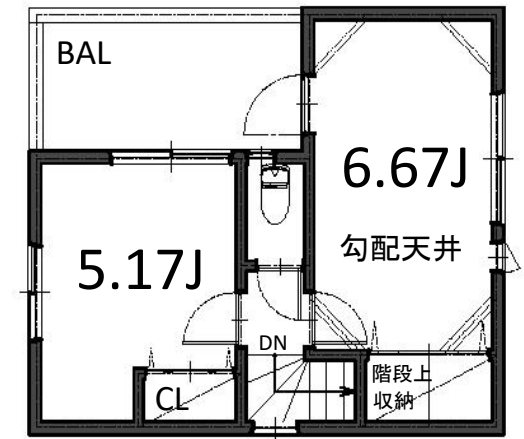

【建物参考プラン】 土地面積：52.55㎡
建物面積：93.19㎡ (車庫面積12.98㎡含む)

1F : 35.54 ㎡ (車庫面積12.98㎡含む)

- Equipment**
- 外壁通気工法
 - 24時間換気
 - システムキッチン
 - ヘアガラス (Low-e)
 - 断熱浴槽
 - TES 床暖房
 - シャワートイレ (温水便座)
 - 食器洗浄乾燥機
 - カーモニター付インターホン
 - 全サッシ網戸付
 - ECO ジョーズ
 - 浴室換気乾燥機
 - 断熱玄関ドア
 - LED照明

2F : 32.14 ㎡

3F : 25.51 ㎡

※司法書士・土地家屋調査士・火災保険加入会社は、売主指定とさせていただきます。

- 【フラット35】対応可
- 瑕疵担保保険付
- 地盤保証20年付