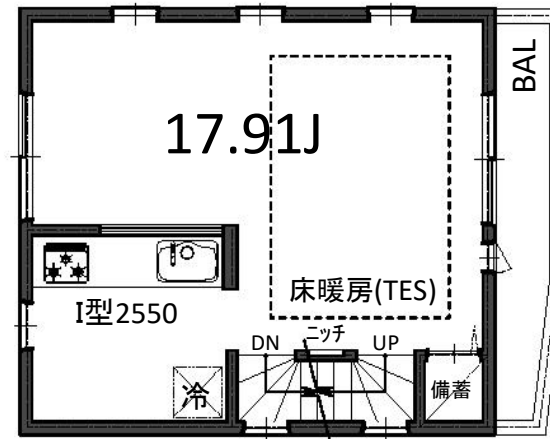

建築条件付売地
江戸川区北小岩8丁目
全1区画

セミ オーダー ハウス
《Semi Order House》
あなたの Style で My Home をつくる
「選ぶ」が楽しい Semi - Order House
お気軽にご相談下さい！

2線利用可能
北総線
『新柴又』 駅徒歩 7分
京成本線
『京成小岩』 駅徒歩 11分
土地価格

2,768 万円

Property Overview
地名地番 / 江戸川区北小岩8丁目
住居表示 / 江戸川区北小岩8丁目
用途地域 / 第一種中高層住居専用地域
建ぺい率 / 60% 容積率 / 150%
防火指定 / 準防火地域
高度指定 / 第2種高度地区
地目 / 宅地 土地権利 / 所有権
都市計画 / 市街化区域 構造 / 木造3階建
道路 / 北側:区道 幅員約6m
設備 / 都市ガス・東京電力・公共上下水道
完成・引渡 / 2023年2月上旬完成予定

Life Information
上小岩第二小学校 《約 350m (徒歩 5分)》
小岩第三中学校 《約 370m (徒歩 5分)》
セブンイレブン 北小岩店 《約 180m (徒歩 3分)》
ビッグ・エー 北小岩店 《約 200m (徒歩 3分)》

- ①間取りが自由 部屋の収納をもっと増やしたい。玄関を広くしたい。車庫スペースを広くしたい。 など
- ②カラーセレクトが自由 扉やクロスを自由に変更可能。フローリング・トイレ・お風呂も自分の好きな色に。
- ③設備セレクトが自由 USBケーブルを最初からつけたい。コンセントは多めに欲しい。テレビは壁掛けにしたい。 など

【建物参考プラン】 土地面積：52.55㎡
建物面積：93.19㎡ (車庫面積12.98㎡含む)

1. **Equipment**
2. 外壁通気工法
   - 24時間換気
   - システムキッチン
   - ヘアガラス (Low-e)
   - 断熱浴槽
   - TES 床暖房
   - シャワートイレ (温水便座)
   - 食器洗浄乾燥機
   - カーモニター付インターホン
   - 全サッシ網戸付
   - ECO ジョーズ
   - 浴室換気乾燥機
   - 断熱玄関ドア
   - LED照明

Vibration Control
制震装置【マモリー】
『繰り返す地震から、住まいと生活を守る』
熊本城を守る地震対策があなたの住まいを守る。
「熊本城」が選んだのは、住友ゴムの制震ダンパー。震度7の揺れ幅を最大89%[※]吸収します。
※熊本城大天守には「MAMORY」と同じ高減衰ゴムを利用した制震ダンパーが採用されています。
耐震 + 制震

建物参考価格：2,112万円 (税込)

合計価格 4,880 万円 (税込)

2F : 32.14 ㎡

※司法書士・土地家屋調査士・火災保険加入会社は、売主指定とさせていただきます。

- 【フラット35】対応可
- 瑕疵担保保険付
- 地盤保証20年付