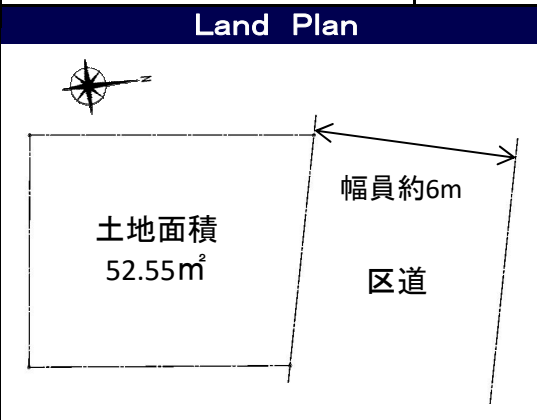

建物参考価格：2,112万円 (税込)

合計価格 4,880 万円 (税込)